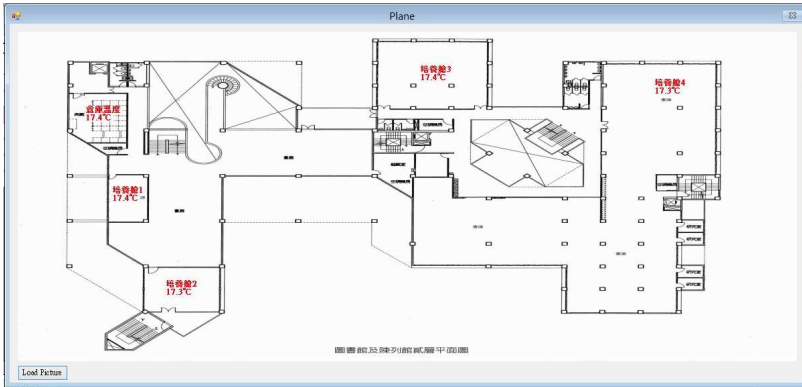

濕度曲線圖

1. 依主畫面設定顯示
2. 可選 3D、2D
3. 可調濕度範圍

平面圖

1. 可自行選擇設計平面圖
2. 由主畫面規劃溫度顯示位置

即時警報系統

1. 主畫面、分割畫面及平面圖對於發生警報的監測點會改變底色,作顏色識別管理
2. 於電腦發出警報音(可自行修改警報音效), 接上擴音系統可傳遍全廠區。
3. 即時發送警報 E-mail

即時紀錄:

No.	MAC Address	Location 1	Location 2	Location 3	Location 4	Log Time	Temperature	Humidity	Data 1 (°C)	Data 2 (°C)	Data 3 (°C)	Data 4 (°C)	Battery (V)	RSSI (dBm)
1	0ae677a1	倉庫溼度	倉庫溼度			2014/02/24 10:03:20	23	65.1	---	---	---	---	---	0
2	0ae673b8	培養箱1	培養箱2	培養箱3	培養箱4	2014/02/24 10:03:20	23.4	---	23.8	23.6	23.7	23.7	12	-7
3	0ae677a1	倉庫溼度	倉庫溼度			2014/02/24 10:03:22	23	65.1	---	---	---	---	---	0
4	0ae677a1	倉庫溼度	倉庫溼度			2014/02/24 10:03:24	23	65.1	---	---	---	---	---	-9
5	0ae673b8	培養箱1	培養箱2	培養箱3	培養箱4	2014/02/24 10:03:24	23.4	---	23.8	23.6	23.6	23.7	12	-7
6	0ae677a1	倉庫溼度	倉庫溼度			2014/02/24 10:03:26	23	65.1	---	---	---	---	---	-10
7	0ae677a1	倉庫溼度	倉庫溼度			2014/02/24 10:03:28	23	65.1	---	---	---	---	---	-10
8	0ae673b8	培養箱1	培養箱2	培養箱3	培養箱4	2014/02/24 10:03:28	23.4	---	23.7	23.6	23.6	23.7	12	-7
9	0ae677a1	倉庫溼度	倉庫溼度			2014/02/24 10:03:30	23	65.1	---	---	---	---	---	-10
10	0ae677a1	倉庫溼度	倉庫溼度			2014/02/24 10:03:32	23	65	---	---	---	---	---	-10
11	0ae673b8	培養箱1	培養箱2	培養箱3	培養箱4	2014/02/24 10:03:32	23.4	---	23.7	23.6	23.6	23.7	12	-7
12	0ae677a1	倉庫溼度	倉庫溼度			2014/02/24 10:03:34	23	65	---	---	---	---	---	-10
13	0ae677a1	倉庫溼度	倉庫溼度			2014/02/24 10:03:36	23	65.1	---	---	---	---	---	-10
14	0ae673b8	培養箱1	培養箱2	培養箱3	培養箱4	2014/02/24 10:03:36	23.4	---	23.7	23.6	23.6	23.7	12	-6
15	0ae677a1	倉庫溼度	倉庫溼度			2014/02/24 10:03:38	23	65.1	---	---	---	---	---	-10
16	0ae677a1	倉庫溼度	倉庫溼度			2014/02/24 10:03:40	23	65	---	---	---	---	---	-10
17	0ae673b8	培養箱1	培養箱2	培養箱3	培養箱4	2014/02/24 10:03:40	23.4	---	23.7	23.6	23.6	23.7	12	-7
18	0ae677a1	倉庫溼度	倉庫溼度			2014/02/24 10:03:42	23	65	---	---	---	---	---	-10
19	0ae673b8	培養箱1	培養箱2	培養箱3	培養箱4	2014/02/24 10:03:42	23.4	---	23.7	23.6	23.6	23.7	12	-6
20	0ae677a1	倉庫溼度	倉庫溼度			2014/02/24 10:03:44	23	65	---	---	---	---	---	-10
21	0ae677a1	倉庫溼度	倉庫溼度			2014/02/24 10:03:44	23.4	---	23.7	23.6	23.6	23.7	12	-7
22	0ae673b8	培養箱1	培養箱2	培養箱3	培養箱4	2014/02/24 10:03:44	23.4	---	23.7	23.6	23.6	23.7	12	-7
23	0ae677a1	倉庫溼度	倉庫溼度			2014/02/24 10:03:46	23	65	---	---	---	---	---	-10