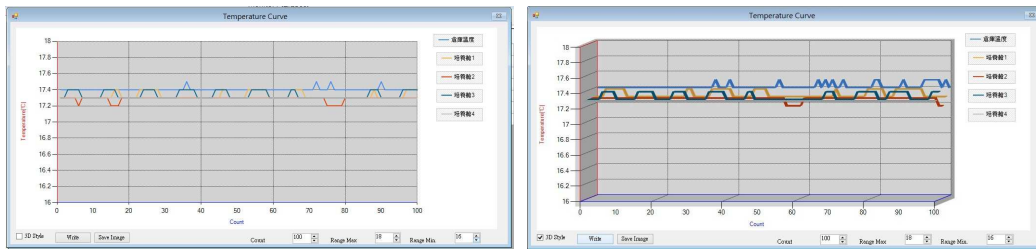

濕度曲線圖

1. 依主畫面設定顯示
2. 可選 3D、2D
3. 可調濕度範圍

平面圖

1. 可自行選擇設計平面圖
2. 由主畫面規劃溫度顯示位置

即時警報系統

1. 主畫面、分割畫面及平面圖對於發生警報的監測點會改變底色,作顏色識別管理
2. 於電腦發出警報音(可自行修改警報音效), 接上擴音系統可傳遍全廠區。
3. 即時發送警報 E-mail

即時紀錄:

No.	MAC Address	Location 1	Location 2	Location 3	Location 4	Log Time	Temperature	Humidity	Data 1 (°C)	Data 2 (°C)	Data 3 (°C)	Data 4 (°C)	Battery (V)	RSSI (dBm)
1	0ae677a1	倉庫溼度	倉庫溼度			2014/02/24 10:03:20	23	65.1	---	---	---	---	---	0
2	0ae673b8	培養箱1	培養箱2	培養箱3	培養箱4	2014/02/24 10:03:20	23.4	---	23.8	23.6	23.7	23.7	12	-7
3	0ae677a1	倉庫溼度	倉庫溼度			2014/02/24 10:03:22	23	65.1	---	---	---	---	---	0
4	0ae677a1	倉庫溼度	倉庫溼度			2014/02/24 10:03:24	23	65.1	---	---	---	---	---	-9
5	0ae673b8	培養箱1	培養箱2	培養箱3	培養箱4	2014/02/24 10:03:24	23.4	---	23.8	23.6	23.6	23.7	12	-7
6	0ae677a1	倉庫溼度	倉庫溼度			2014/02/24 10:03:26	23	65.1	---	---	---	---	---	-10
7	0ae677a1	倉庫溼度	倉庫溼度			2014/02/24 10:03:28	23	65.1	---	---	---	---	---	-10
8	0ae673b8	培養箱1	培養箱2	培養箱3	培養箱4	2014/02/24 10:03:28	23.4	---	23.7	23.6	23.6	23.7	12	-7
9	0ae677a1	倉庫溼度	倉庫溼度			2014/02/24 10:03:30	23	65.1	---	---	---	---	---	-10
10	0ae677a1	倉庫溼度	倉庫溼度			2014/02/24 10:03:32	23	65	---	---	---	---	---	-10
11	0ae673b8	培養箱1	培養箱2	培養箱3	培養箱4	2014/02/24 10:03:32	23.4	---	23.7	23.6	23.6	23.7	12	-7
12	0ae677a1	倉庫溼度	倉庫溼度			2014/02/24 10:03:34	23	65	---	---	---	---	---	-10
13	0ae677a1	倉庫溼度	倉庫溼度			2014/02/24 10:03:36	23	65.1	---	---	---	---	---	-10
14	0ae673b8	培養箱1	培養箱2	培養箱3	培養箱4	2014/02/24 10:03:36	23.4	---	23.7	23.6	23.6	23.7	12	-6
15	0ae677a1	倉庫溼度	倉庫溼度			2014/02/24 10:03:38	23	65.1	---	---	---	---	---	-10
16	0ae677a1	倉庫溼度	倉庫溼度			2014/02/24 10:03:40	23	65	---	---	---	---	---	-10
17	0ae673b8	培養箱1	培養箱2	培養箱3	培養箱4	2014/02/24 10:03:40	23.4	---	23.7	23.6	23.6	23.7	12	-7
18	0ae677a1	倉庫溼度	倉庫溼度			2014/02/24 10:03:42	23	65	---	---	---	---	---	-10
19	0ae673b8	培養箱1	培養箱2	培養箱3	培養箱4	2014/02/24 10:03:42	23.4	---	23.7	23.6	23.6	23.7	12	-6
20	0ae677a1	倉庫溼度	倉庫溼度			2014/02/24 10:03:44	23	65	---	---	---	---	---	-10
21	0ae677a1	倉庫溼度	倉庫溼度			2014/02/24 10:03:44	23.4	---	23.7	23.6	23.6	23.7	12	-7
22	0ae673b8	培養箱1	培養箱2	培養箱3	培養箱4	2014/02/24 10:03:44	23.4	---	23.7	23.6	23.6	23.7	12	-7
23	0ae677a1	倉庫溼度	倉庫溼度			2014/02/24 10:03:46	23	65	---	---	---	---	---	-10