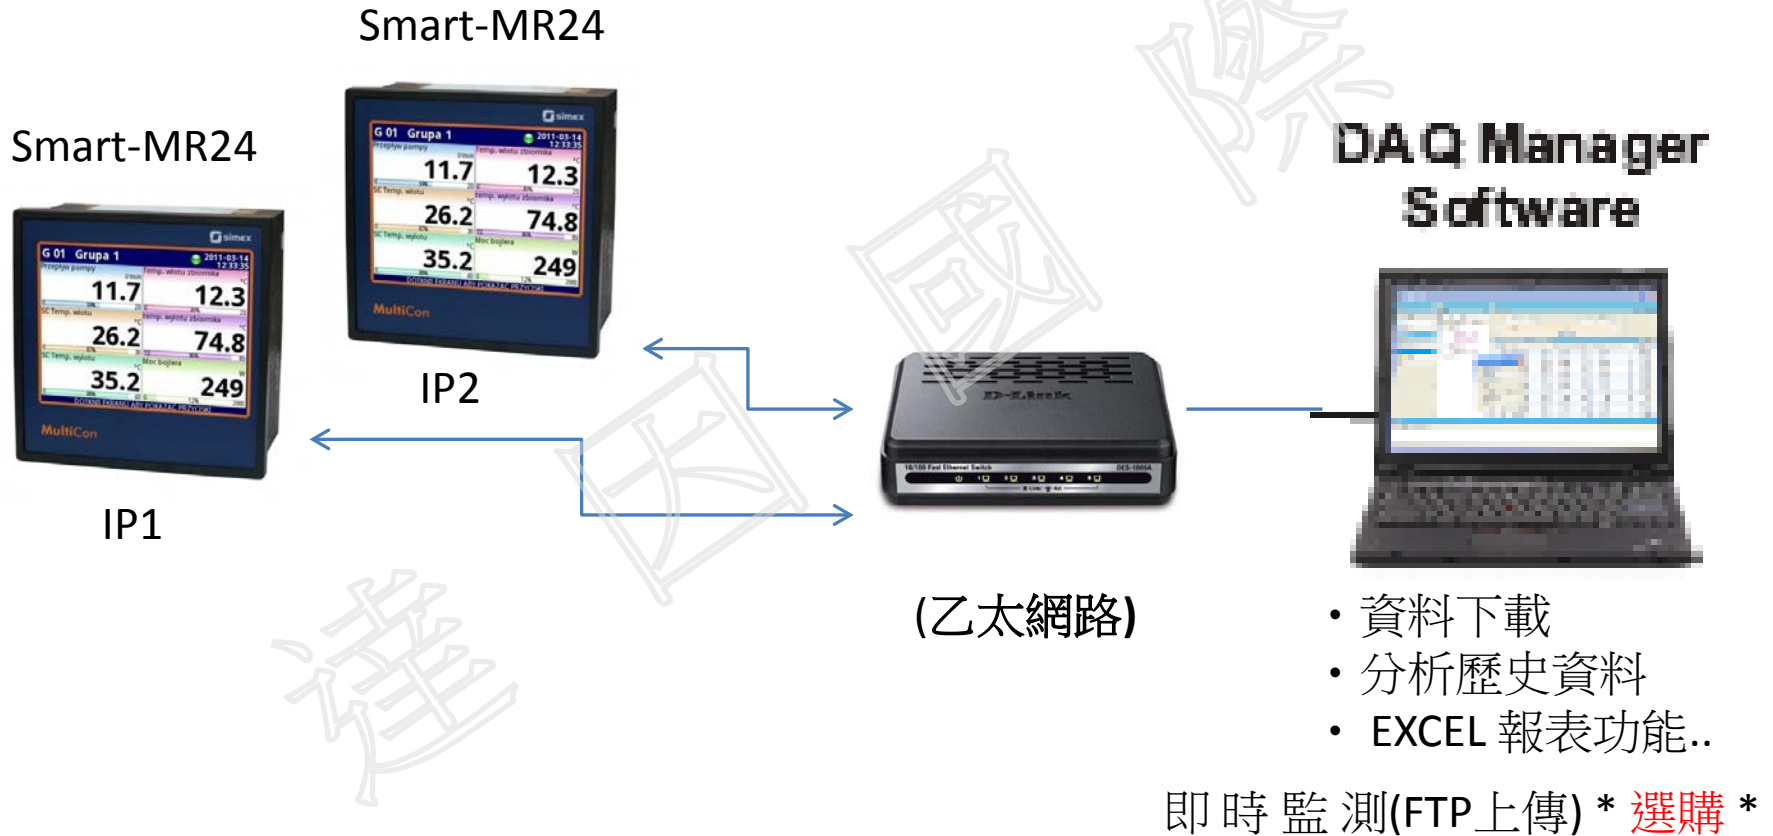

(a) Smart-MR24主機上設定

主機-設定參數

主機-溫濕度顯示 (圖形, 數字...)

(b) Software > SimCorder > PC 端設定參數

(乙太網路)

DAQ Manager
Software

即時監測 * 選購 *

(4) FTP資料下載 > 排程設定 (可多站同步監控...)

可升級雲端記錄功能(多人分享)

"MeterCloud" is Great ! Any Sensor, Any place , Any Device (OS)_圖台式 (展示版1.0)

[前往官網](#) | [切換至看板式](#)

雲端資料收集紀錄器：MC - 1

取樣間隔： 分鐘 [變更](#)

DI-0 <input type="checkbox"/> OFF	FIRE ALM <input checked="" type="checkbox"/> ON	DI-2 <input type="checkbox"/> OFF	DI-3 <input checked="" type="checkbox"/> ON	Motor <input type="checkbox"/> OFF
用電需量 <input type="checkbox"/> OFF	有毒氣體外洩 <input type="checkbox"/> OFF	高溫反應爐 <input type="checkbox"/> OFF	Solar Poor <input type="checkbox"/> OFF	FAN <input type="checkbox"/> OFF