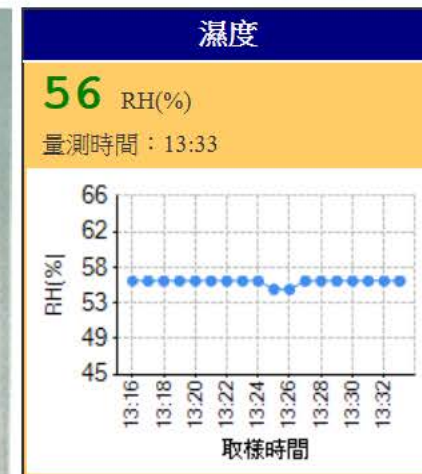

可升級雲端記錄功能(多人分享)

"MeterCloud" is Great ! Any Sensor, Any place , Any Device (OS)_圖台式 (展示版1.0)

[前往官網](#) | [切換至看板式](#)

雲端資料收集紀錄器：MC - 1

取樣間隔： 分鐘 [變更](#)

DI-0 ☐ OFF	FIRE ALM ☒ ON	DI-2 ☐ OFF	DI-3 ☒ ON	Motor ☐ OFF
用電需量 ☐ OFF	有毒氣體外洩 ☐ OFF	高溫反應爐 ☐ OFF	Solar Poor ☐ OFF	FAN ☐ OFF