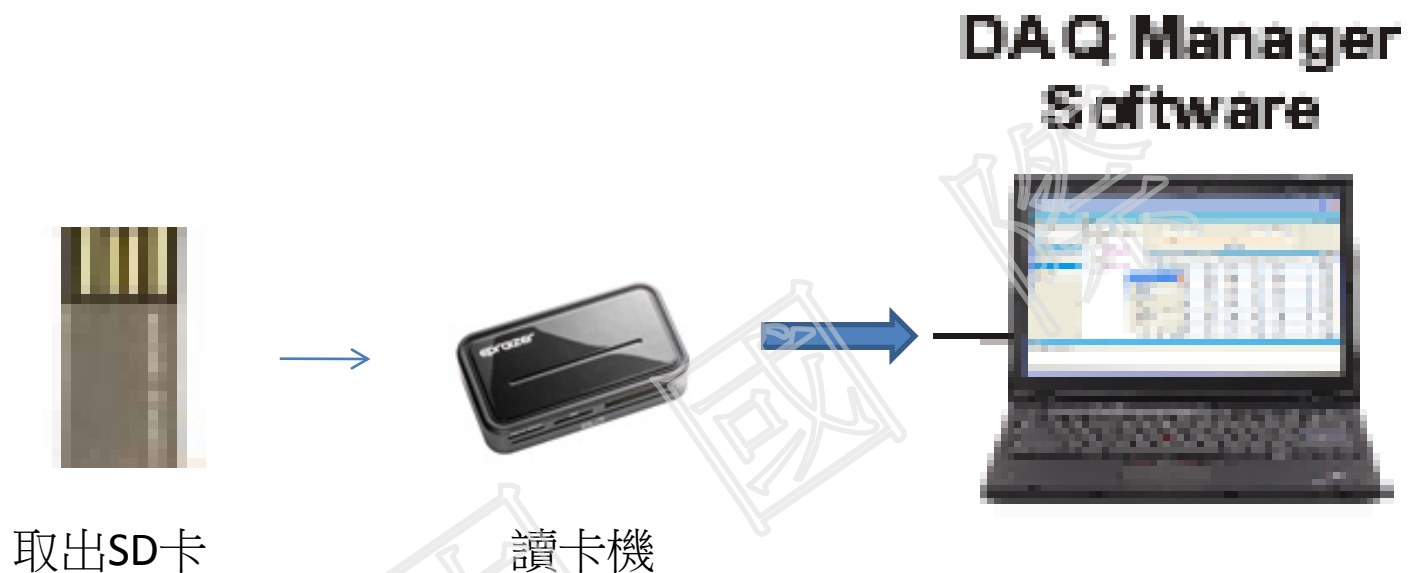

(2) 資料下載 > 分析歷史資料 (流量/溫度/濕度/壓力... 可配合多種感測器)

- 資料下載
- 分析歷史資料
- EXCEL 報表功能..

斯馬特儀表 >> www.smartmeter.com.tw
[TEL:02-2722-1198](tel:02-2722-1198)

達因工控網 >> www.umarket.com.tw
FAX:02-2722-1120