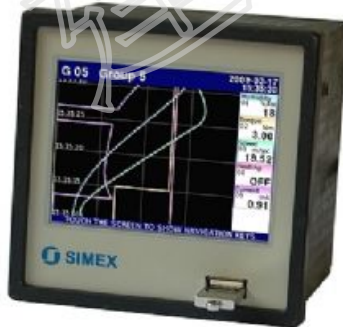

智慧型監控記錄器

(Smart-MR24)

SMART METER

操作步驟：

(1) 設定參數 (Chamber Name、TRH、I/P、Range、Alm. Display type.....)

CMC-99主機上設定

主機-設定參數

主機-溫度顯示 (圖形,數字....)

(a) Smart-MR24主機上設定

主機-設定參數

主機-溫濕度顯示 (圖形, 數字...)

(b) Software > SimCorder > PC 端設定參數

(乙太網路)

DAQ Manager
Software

即時監測 * 選購 *

(4) FTP資料下載 > 排程設定 (可多站同步監控...)