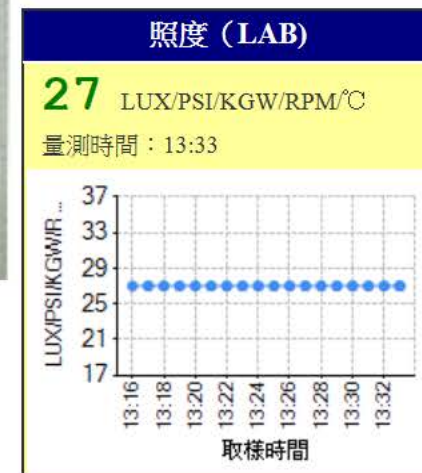

可升級雲端記錄功能(多人分享)

"MeterCloud" is Great ! Any Sensor, Any place , Any Device (OS)_圖台式 (展示版1.0)

[前往官網](#) | [切換至看板式](#)

雲端資料收集紀錄器：MC - 1

取樣間隔： 分鐘 [變更](#)

DI-0 ☐ OFF	FIRE ALM ☒ ON	DI-2 ☐ OFF	DI-3 ☒ ON	Motor ☐ OFF
用電需量 ☐ OFF	有毒氣體外洩 ☐ OFF	高溫反應爐 ☐ OFF	Solar Poor ☐ OFF	FAN ☐ OFF