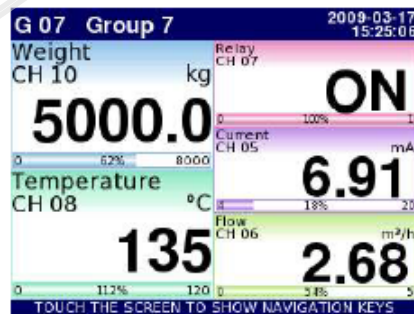

智慧型監控記錄器

(Smart-MR24)

SMART METER

操作步驟：

(1) 設定參數 (Chamber Name、TRH、I/P、Range、Alm. Display type.....)

CMC-99主機上設定

主機-設定參數

主機-溫度顯示 (圖形,數字....)

(2) 資料下載 > 分析歷史資料 (流量/溫度/濕度/壓力... 可配合多種感測器)

- 資料下載
- 分析歷史資料
- EXCEL 報表功能..

斯馬特儀表 >> www.smartmeter.com.tw
[TEL:02-2722-1198](tel:02-2722-1198)

達因工控網 >> www.umarket.com.tw
FAX:02-2722-1120

(3) 設定參數 (Chamber Name、TRH、I/P、Range、Alm. Display type.....)