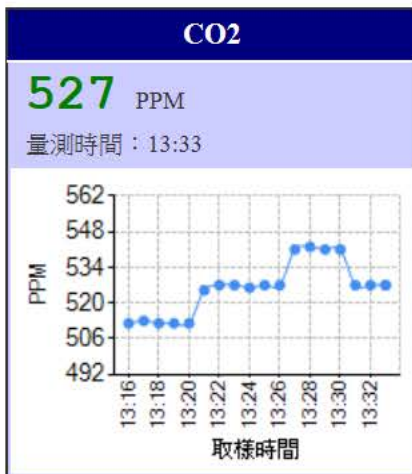

可升級雲端記錄功能(多人分享)

"MeterCloud" is Great ! Any Sensor, Any place , Any Device (OS)_圖台式 (展示版1.0)

[前往官網](#) | [切換至看板式](#)

雲端資料收集紀錄器：MC - 1

取樣間隔： 分鐘 [變更](#)

DI-0 ☐ OFF	FIRE ALM ☒ ON	DI-2 ☐ OFF	DI-3 ☒ ON	Motor ☐ OFF
用電需量 ☐ OFF	有毒氣體外洩 ☐ OFF	高溫反應爐 ☐ OFF	Solar Poor ☐ OFF	FAN ☐ OFF