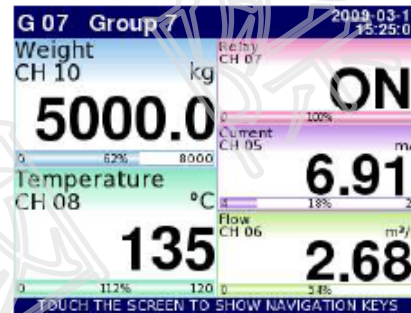

智慧型監控記錄器

(Smart-MR24)

SMART METER

操作步驟：

(1) 設定參數 (Chamber Name、TRH、I/P、Range、Alm. Display type.....)

CMC-99主機上設定

主機-設定參數

主機-溫度顯示 (圖形,數字....)

(2) 資料下載 > 分析歷史資料 (流量/溫度/濕度/壓力... 可配合多種感測器)

- 資料下載
- 分析歷史資料
- EXCEL 報表功能..

斯馬特儀表 >> www.smartmeter.com.tw
[TEL:02-2722-1198](tel:02-2722-1198)

達因工控網 >> www.umarket.com.tw
FAX:02-2722-1120

(3) 設定參數 (Chamber Name、TRH、I/P、Range、Alm. Display type.....)

(a) Smart-MR24主機上設定

主機-設定參數

主機-溫濕度顯示 (圖形, 數字...)

(b) Software > SimCorder > PC 端設定參數

(乙太網路)

DAQ Manager
Software

即時監測 * 選購 *

(4) FTP資料下載 > 排程設定 (可多站同步監控...)