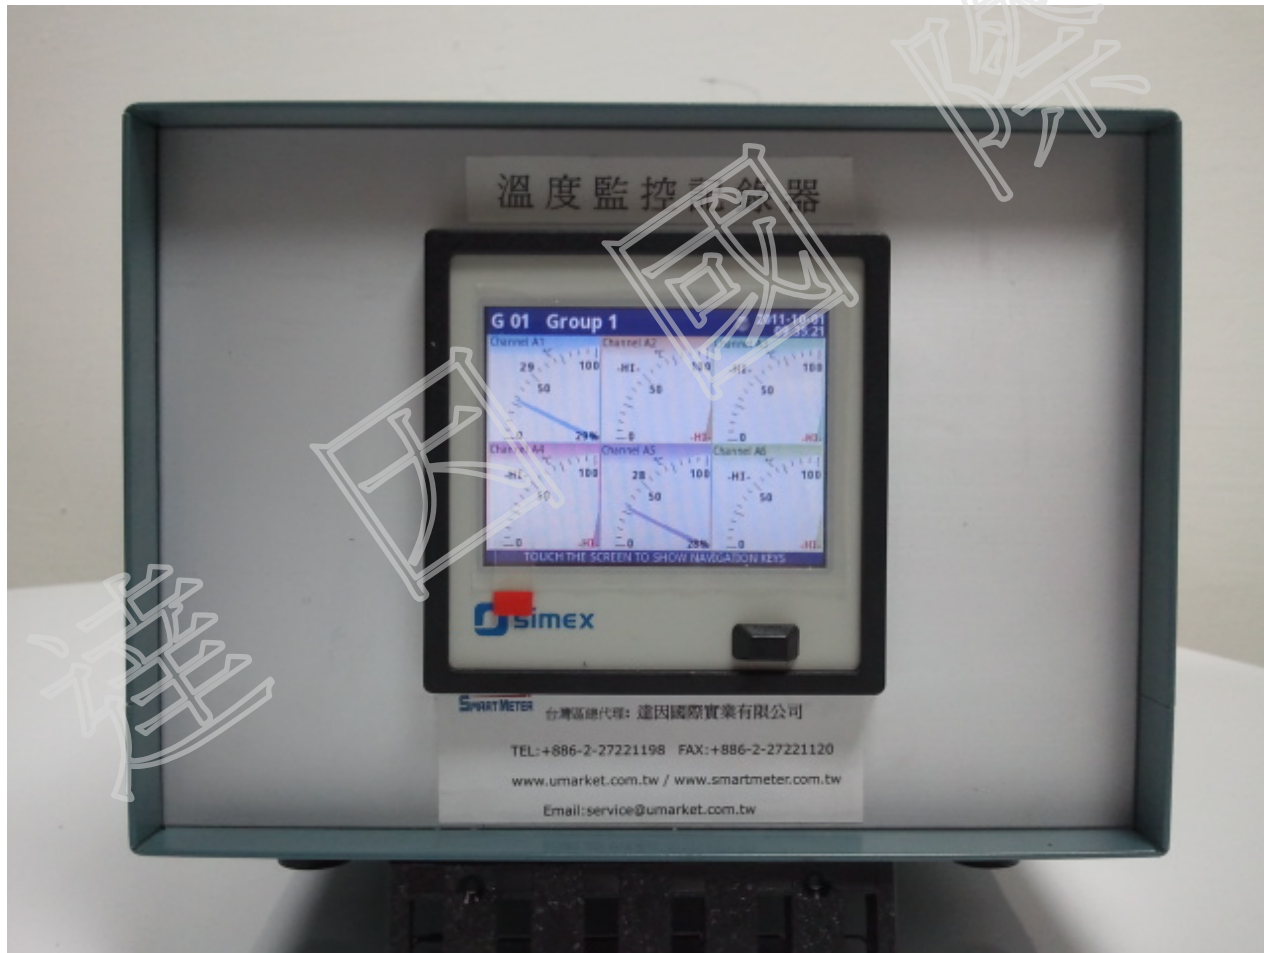

智慧型監控記錄器

(Smart-MR24)

SMART METER

操作步驟：

(1) 設定參數 (Chamber Name、TRH、I/P、Range、Alm. Display type.....)

CMC-99主機上設定

主機-設定參數

主機-溫度顯示 (圖形,數字....)

(a) Smart-MR24主機上設定

主機-設定參數

主機-溫濕度顯示 (圖形, 數字...)

(b) Software > SimCorder > PC 端設定參數

(乙太網路)

DAQ Manager
Software

即時監測 * 選購 *

(4) FTP資料下載 > 排程設定 (可多站同步監控...)