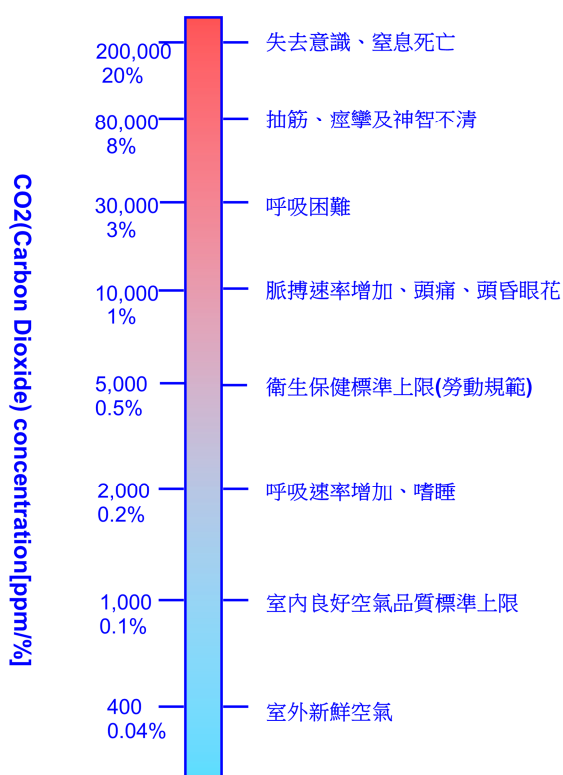

室內空氣品質顯示器

產品簡介

二氧化碳為燃燒過程和生物自然代謝的副產物，人體消耗氧氣排出二氧化碳。人體所排出的二氧化碳透過擴散作用會很快地與四周圍的空氣結合。除了微粉塵和化學物質之外，二氧化碳為衡量室內空氣品質 (IAQ) 好壞的主要指標。

當室內環境有足夠的通風量，二氧化碳濃度會下降至一般對人體無害的濃度標準。而當通風量不足會直接造成糟糕的室內空氣品質，高濃度的二氧化碳會造成環境人員呼吸頻率加快、昏睡、頭痛以及反胃等症狀。

在安裝燃燒裝置的區域，如石油或天然氣加熱器等。二氧化碳濃度可達到危害生命安全的標準，適當的監測室內空氣品質可以確保該環境工作人員安全。

二氧化碳濃度影響人體反應釋義圖

美國冷凍空調技師學會建議標準

SenseLife - Wim

多功能室內空氣品質顯示器

SenseLife-Wim顯示室內空氣品質的三個主要指標，包含二氧化碳濃度、溫度及濕度。同時具有時鐘功能顯示日期與時間。本機採用先進紅外線技術偵測二氧化碳濃度，溫濕度探測原件大多用於實驗室空氣質量診斷設備。